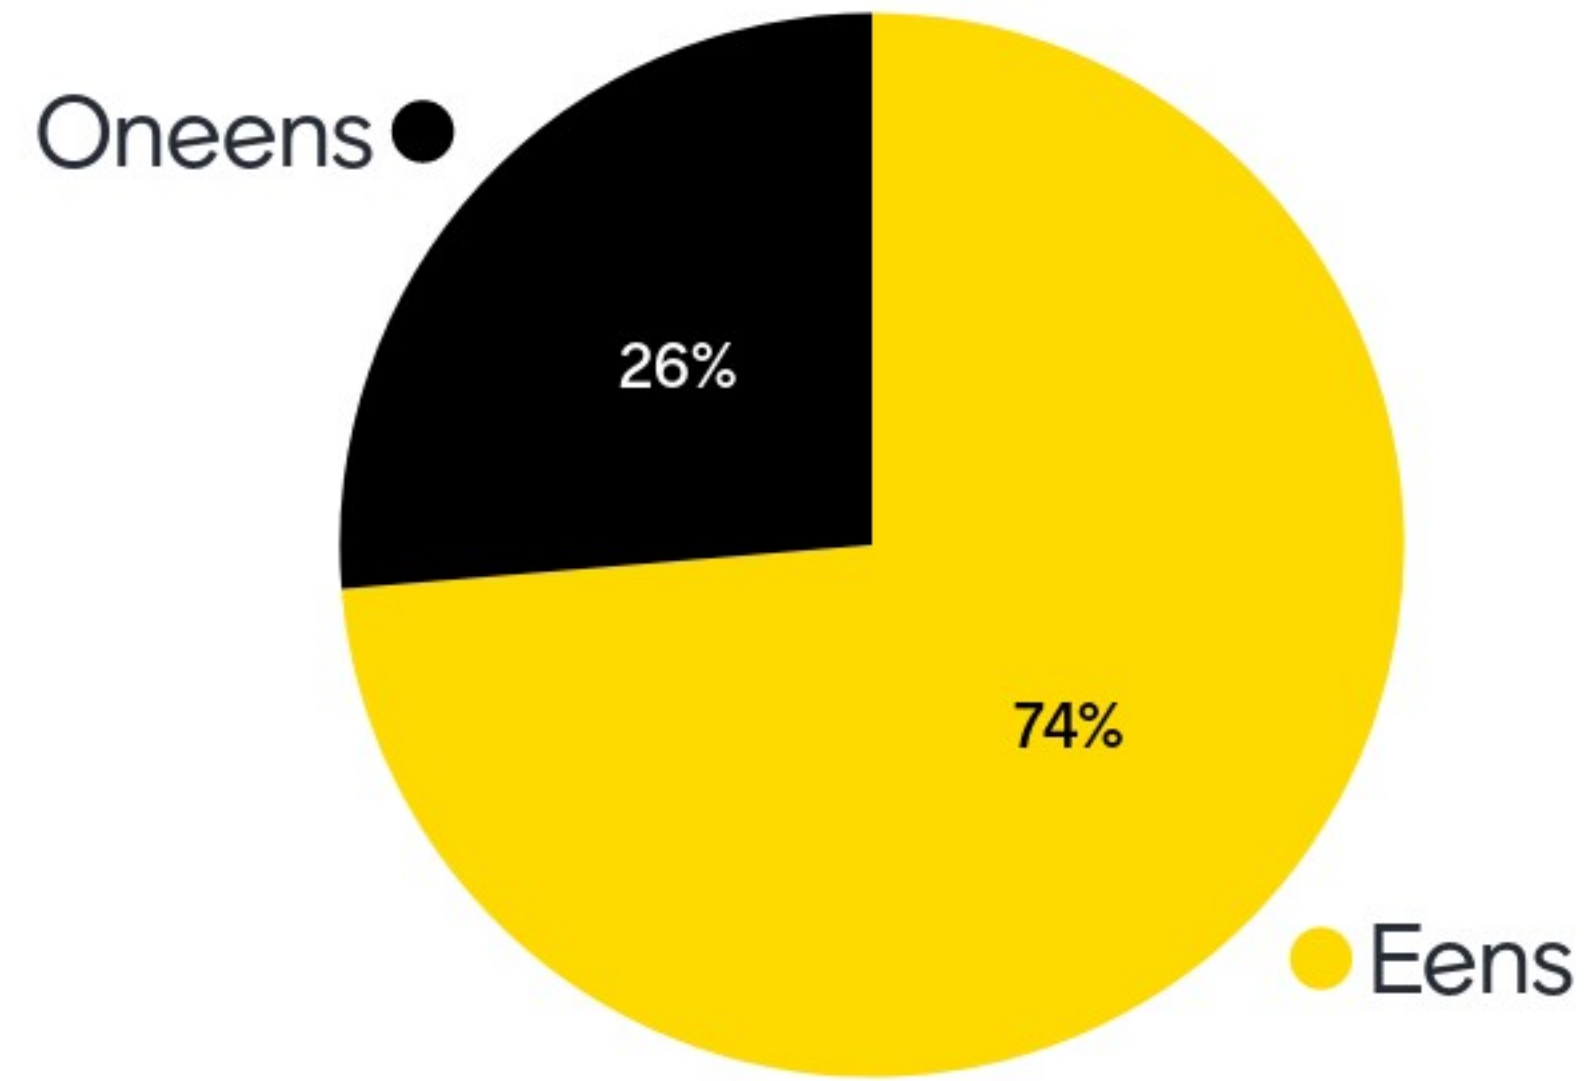

In hoeverre helpen onderstaande ideeën bij het bevorderen van ontmoetingen in Schieoevers Noord?

Sociale cohesie komt vanzelf tot stand in een gebied als Schieoevers Noord.

Om van Schieoevers Noord een innovatief gebied te maken, moet de openbare ruimte samen met het bedrijfsleven worden ontworpen.

Het creëren van ontmoetingsplekken (zoals pleinen of parken) is niet genoeg om ervoor te zorgen dat ontmoetingen tot stand komen.

Plannen worden te vaak achter het bureau gemaakt; ontwerpers weten niet wat er nodig is in de wijk.

Plekken die zijn ingericht op verblijven én op verplaatsen, functioneren niet goed.