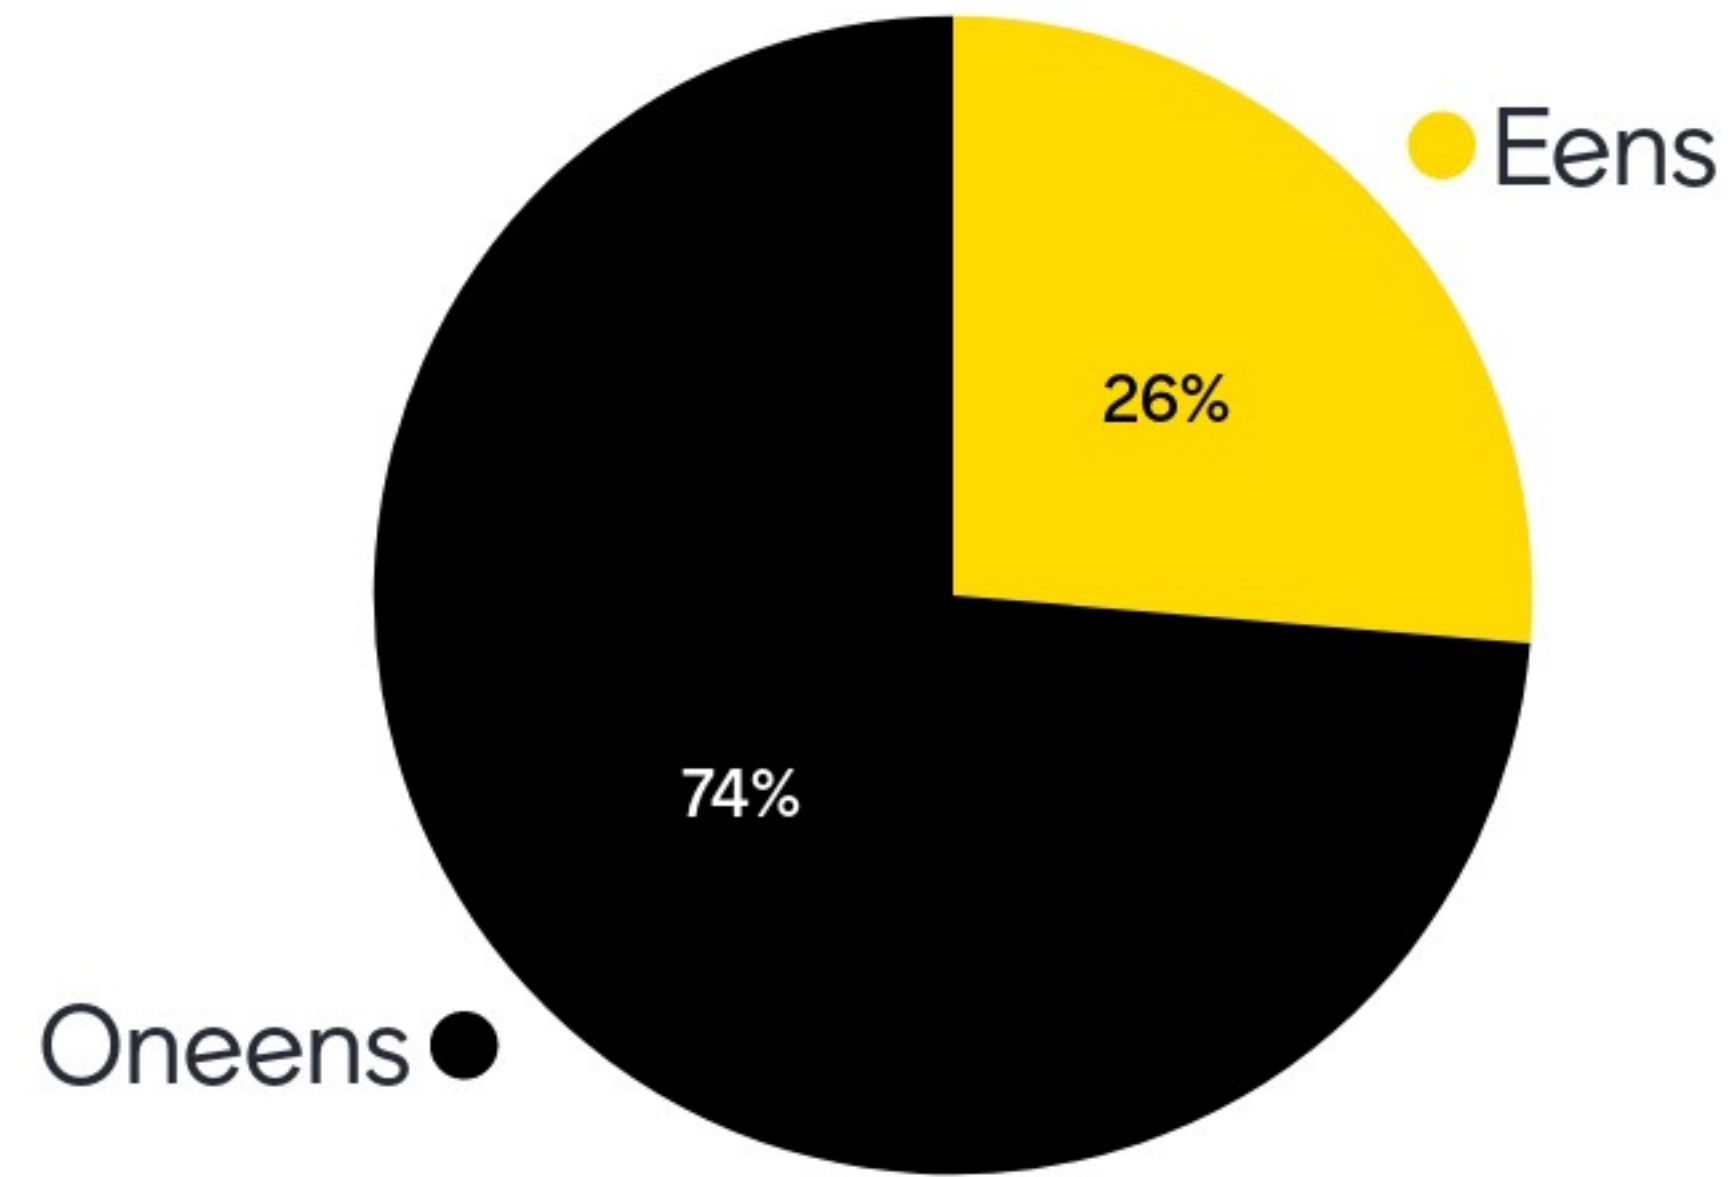

In hoeverre helpen onderstaande ideeën bij het bevorderen van ontmoetingen in Schieoevers Noord?

Sociale cohesie komt vanzelf tot stand in een gebied als Schieoevers Noord.

Om van Schieoevers Noord een innovatief gebied te maken, moet de openbare ruimte samen met het bedrijfsleven worden ontworpen.

Plekken die zijn ingericht op verblijven én op verplaatsen, functioneren niet goed.