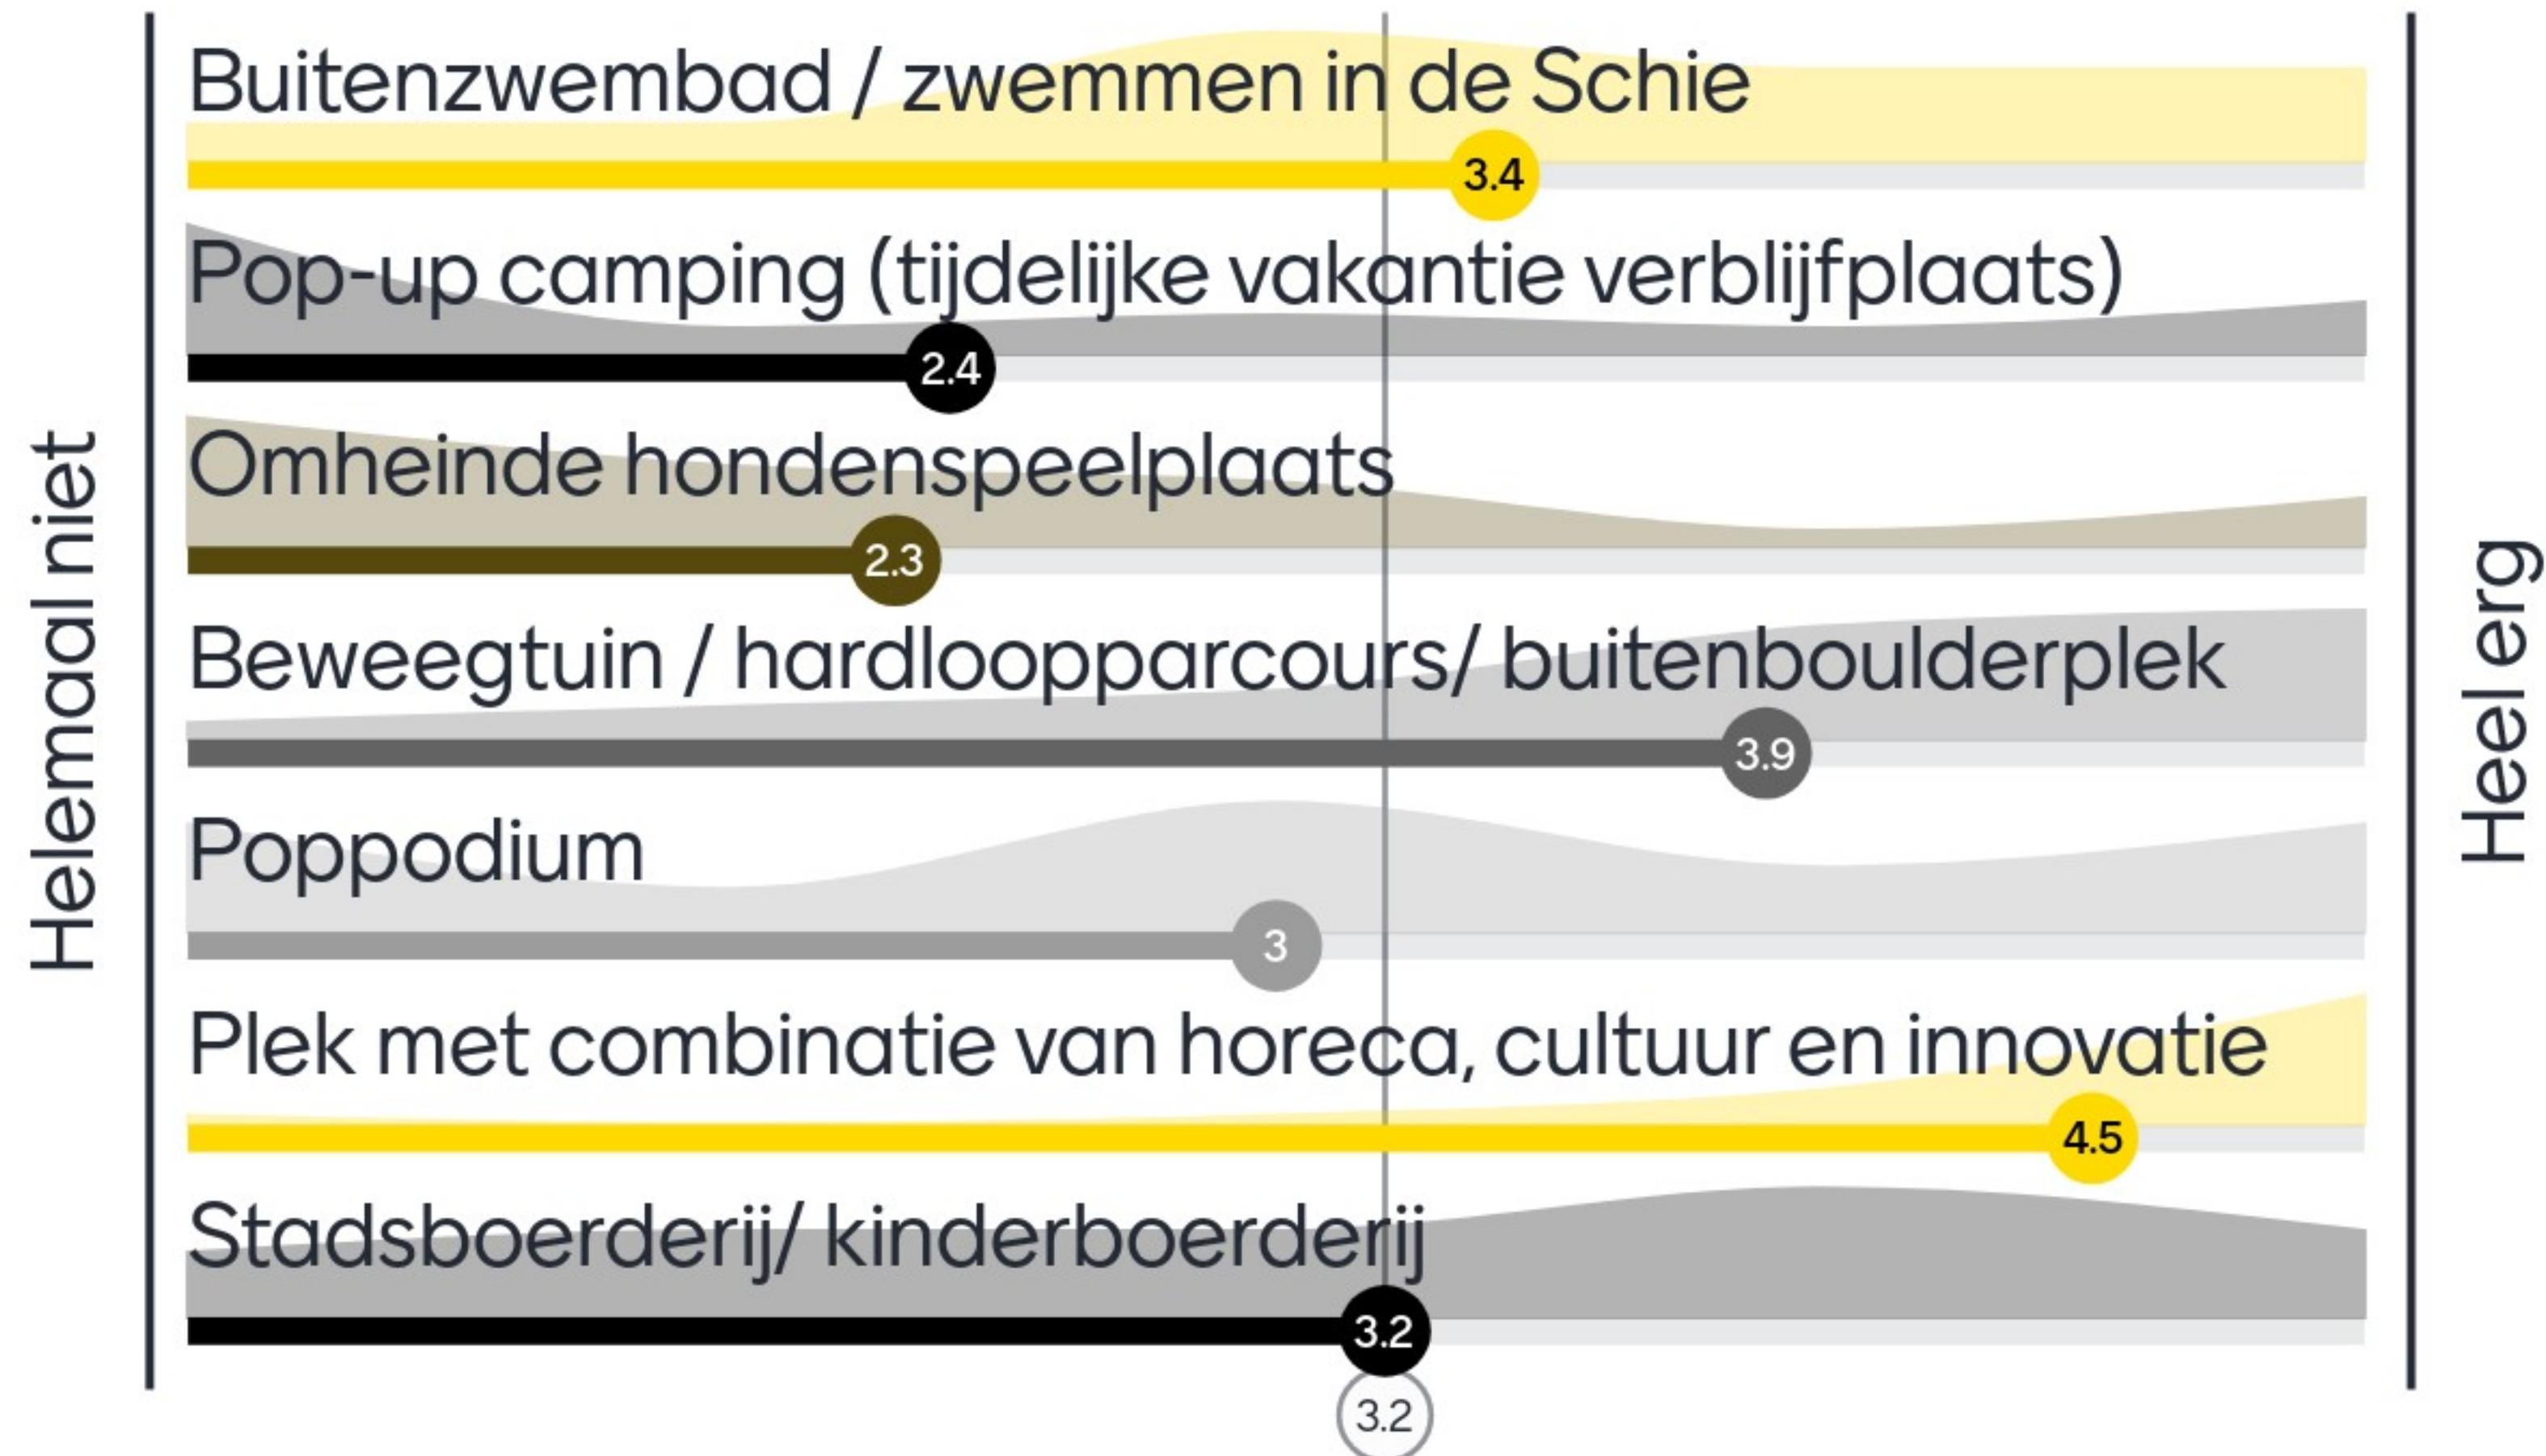

In hoeverre helpen onderstaande ideeën bij het bevorderen van ontmoetingen in Schieoevers Noord?

Sociale cohesie komt vanzelf tot stand in een gebied als Schieoevers Noord.

Om van Schieoevers Noord een innovatief gebied te maken, moet de openbare ruimte samen met het bedrijfsleven worden ontworpen.

Het creëren van ontmoetingsplekken (zoals pleinen of parken) is niet genoeg om ervoor te zorgen dat ontmoetingen tot stand komen.

Plannen worden te vaak achter het bureau gemaakt; ontwerpers weten niet wat er nodig is in de wijk.

Plekken die zijn ingericht op verblijven én op verplaatsen, functioneren niet goed.