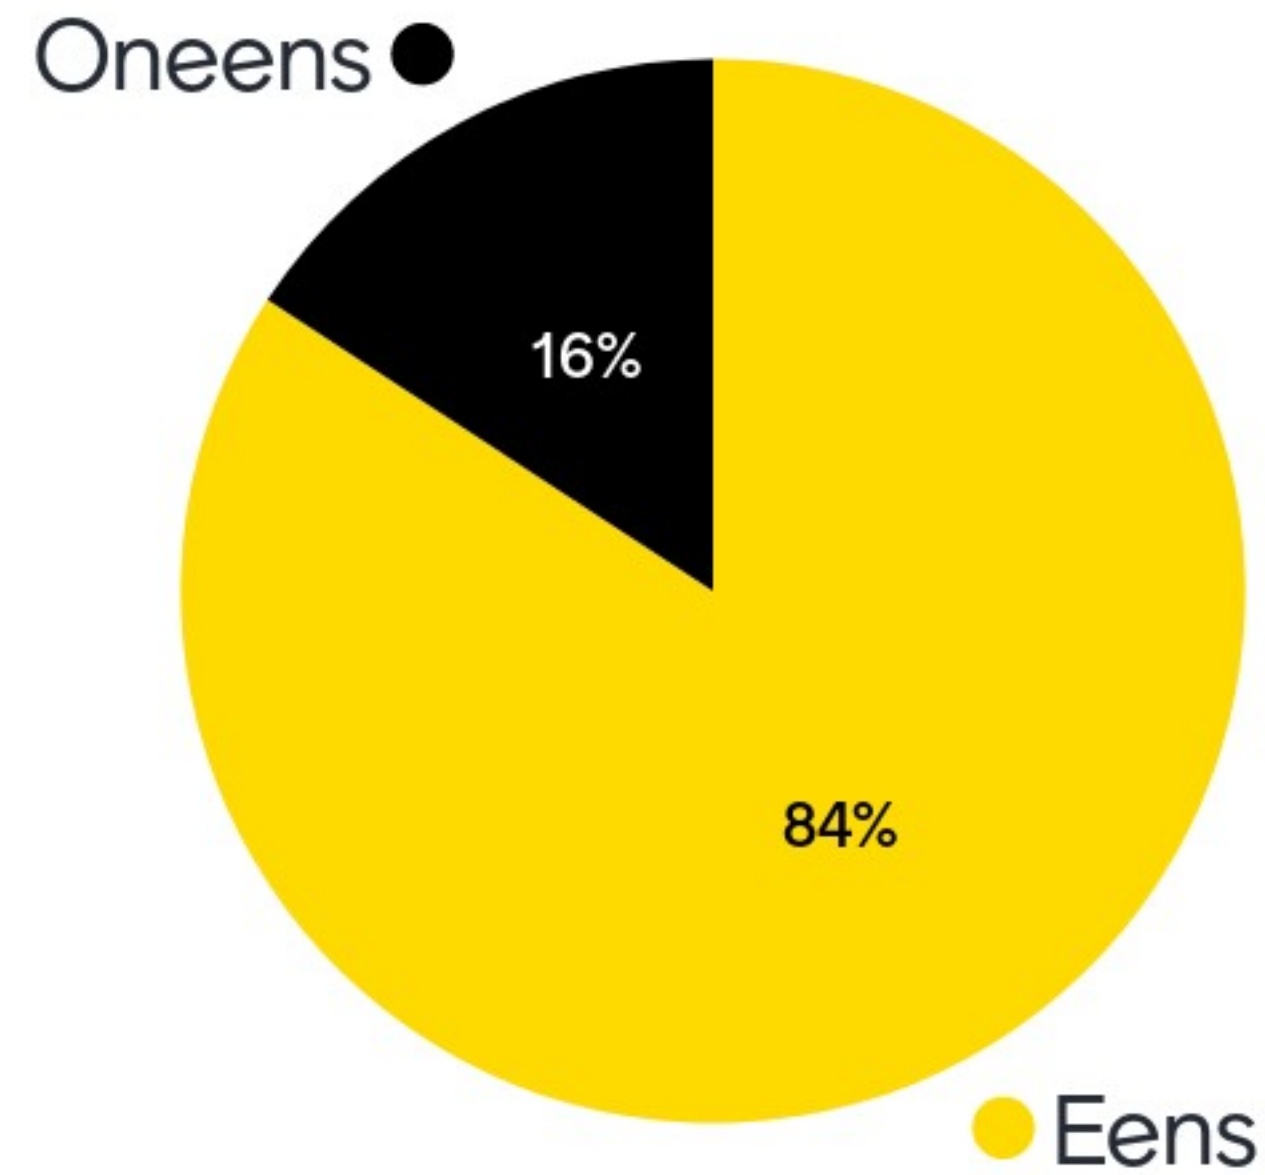

In hoeverre helpen onderstaande ideeën bij het bevorderen van ontmoetingen in Schieoevers Noord?

Sociale cohesie komt vanzelf tot stand in een gebied als Schieoevers Noord.

Om van Schieoevers Noord een innovatief gebied te maken, moet de openbare ruimte samen met het bedrijfsleven worden ontworpen.